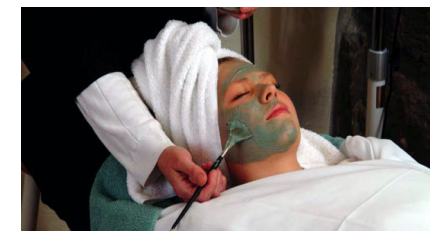

Forfait délice et pâtisserie de deux nuits

Ce forfait inclus deux nuits dans une chambre de votre choix, un petit déjeuner à volonté pour deux personnes - une heure de massage suédois par personne et un souper mémorable

À partir de 369 \$

Forfait doux velours

Ce forfait inclus 3 jours / 2 nuits, 6 repas, 8 soins par personne

559,99 \$ par personne

Jour 1 : Massage Salem - enveloppement corporel à l'argile - drainage lymphatique

Jour 2 : Exfoliation corporel - initiation à la réflexologie - pause : délice de la nature - massage suédois - facial fouetté aux olives

Jour 3 : Bain de pieds à l'eau de rose 100 / 100 naturel - massage (pieds, tête, mains) - enveloppement au thé vert - pause : délice de la nature